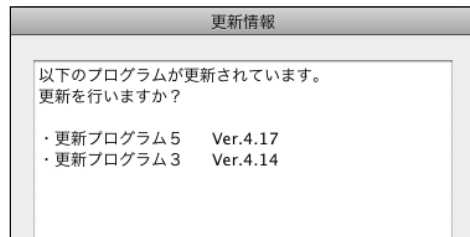

フォントのインストールに必要なディスクをご確認ください。

◀ Select Pack PLUS
Installer Disk

◀ Font Disk

- 1** Installer Disk を PC にセットしてインストーラを起動してください。

ご注意 フォントのインストールを開始する前に、必ずユーザ登録（製品登録）を完了してください。

※Mac OS Xでデスクトップ上にディスクのアイコンが表示されない場合は、Finderからディスクを起動してください。

- 2** 更新プログラムの内容一覧が表示されます。「OK」をクリックしてください。

「プログラムの更新が終了しました」と表示されてアップデートが完了です。「OK」をクリックするとメニュー画面が表示されます。

フォントのインストール

- 3** インストールメニュー画面中の「インストール」をクリックしてください。

- 4** 右図が表示されます。「Font Disk」をセットしてください。

- 5** フォント選択画面中の「インストール済みフォント」に未インストールのフォントとしてくいこみ数字縦用のフォントが表示されます。それらのフォントを選択し、インストールしてください。