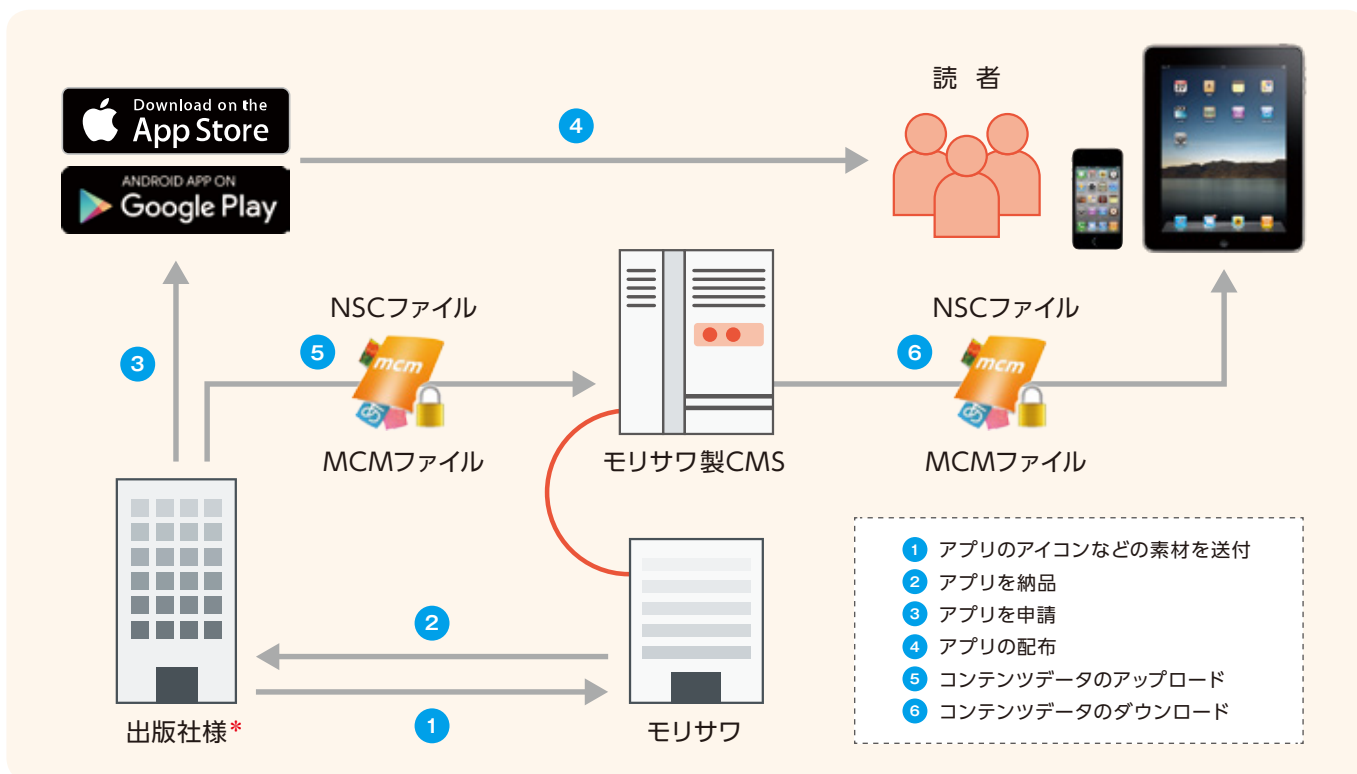

モリサワ定期購読アプリ (iOS、Android)

定期購読の課金の仕組みを利用したアプリです。雑誌や新聞など定期刊行物に最適です。読者は雑誌ごとにアプリをインストールして定期購読を申込みると、最新号が自動的に読者のスマートデバイス端末に届きます。

特長

▶ ユーザを囲い込みできる

ユーザはアプリ自体を無料でダウンロードでき、試し読みができます。全ページを読みたい場合に課金する仕組みです。そのため、雑誌に興味のあるユーザを囲い込むことができます。購読料の他に、電子広告やO2Oサービス等のビジネス展開も可能です。

▶ 定期購読が自動継続される

定期購読を申込みると、デフォルトで自動継続がONになるため、継続率が高いです。

▶ 個人情報を取得できる

定期購読したユーザが許可すれば、Google Playだけでなく、App Storeにおいても登録された氏名、メールアドレス、郵便番号を取得できます。

モリサワ定期購読アプリの特長

機能	説明	有無
プッシュ通知	アプリがインストールされているデバイスにメッセージをプッシュ送信 <small>※デバイスの通知設定がONになっている必要があります</small>	○
コンテンツデータの自動ダウンロード	定期購読期間中に最新号が配信されると、自動的にダウンロードされます <small>※デバイスがWi-Fi環境下にある必要があります</small>	○
最新号のバッジ表示	最新号が配信されると、🔴というバッジがアプリアイコンに表示されます	○
バックナンバー・単品販売	アプリ内でバックナンバーや増刊号などを単品販売できます	○
誌面内のテキスト検索	読者が誌面内で気になるワードを検索できます	○
本棚内しおり一覧機能	読者がしおりを挿入した誌面を一覧管理でき、その一覧からその誌面を開くことができます	○
ログ情報の取得	読者が閲覧したページや検索したテキストなどを取得できます	○
デジタルID	独自のIDでユーザがコンテンツをダウンロード・閲覧できます。紙版の購読者に電子版を付与するサービス等に利用できます。	○
手書き・メモ・マーカー	誌面に手書きや付箋でメモをしたり、マーカーを引いたりできます	○
音声合成	誌面の本文を音声として読上げます <small>※コンテンツデータにテキストが含まれている必要があります</small>	○
本棚内のテキスト検索	読者が購読した号を対象にテキスト検索できます	○

アプリ作成からコンテンツデータ配信までの流れ

*アプリは、出版社様のアカウントでリリースする方法と、弊社パートナー企業によりリリースする方法があります。

料 金

- ・アプリ作成費（一時金）
- ・ロイヤリティ

※詳細はお問合せください。

モリサワ定期購読アプリに関するお問合せは

株式会社モリサワ 東京本社 Newsstandサポート係
 newsstand-support@morisawa.co.jp

サポート時間 月曜日から金曜日の9:00～12:00と13:00～17:15（祝祭日・弊社規定休業日を除く）