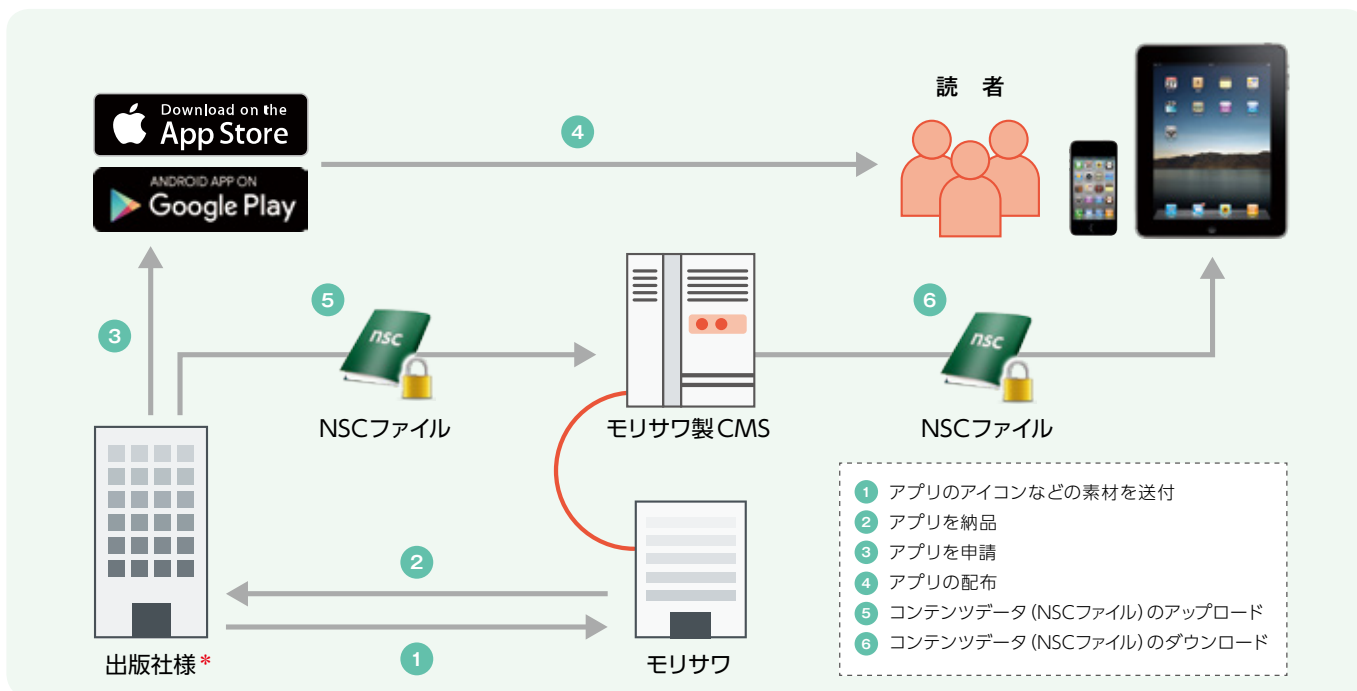

電子コミックソリューション

MC Comic

MCComicはバージョンアップしました。

既にご契約のユーザ様は、無償でバージョンアップすることができます。

主なバージョンアップ機能

▶ MCComic Makerによるコミック画像からのコマ検出

各種画像データをインポートする際、コマ情報を自動で検出します。

▶ MCComic ビューアによるコマ表示機能

コミックのコマを拡大した状態で読み進めることができます。

▶ モリサワ定期購読アプリでの配信に対応

*アプリは、出版社様のアカウントでリリースする方法と、弊社パートナー企業によりリリースする方法がございます。

MCComic モリサワ定期購読アプリ オプション

1台ライセンス/1年間: 60,000円 (税抜) ※契約期間はMCComicと同じ2月から翌年1月末までです。

動作環境

MCComic Maker