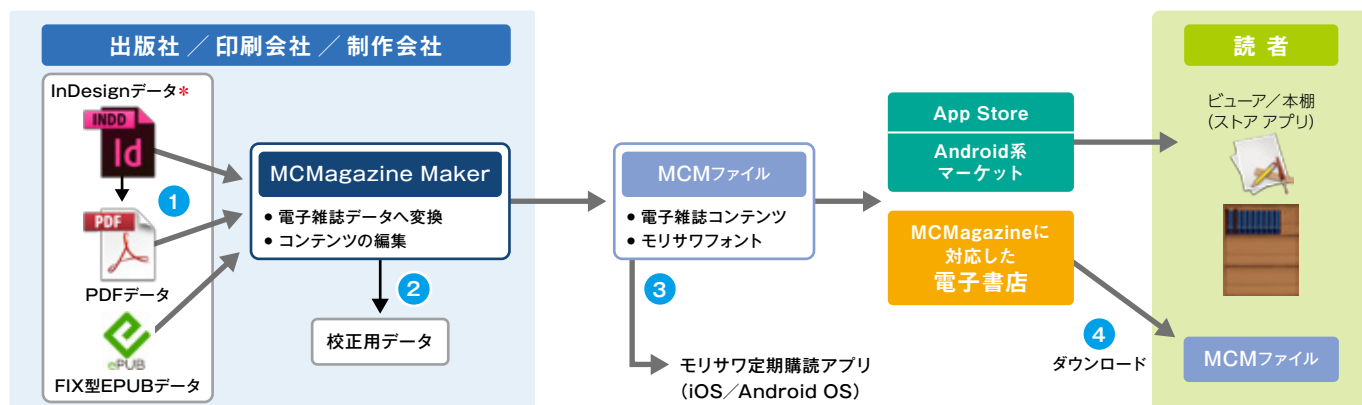

1. 1 Windowsにフォント環境がない場合、PDFデータからのレイアウトイメージと、InDesignデータからの画像やテキスト情報を合成することが可能です
2. 2 MCMagazine Makerからテキストをエクスポートしたり、組版された状態でPDF出力したりすることができます
3. 3 モリサワ定期購読アプリでの配信についてはお問合せください
4. 4 ダウンロード方法は一括ダウンロード、ストリーミングに対応いたします (電子書店の設計によります)