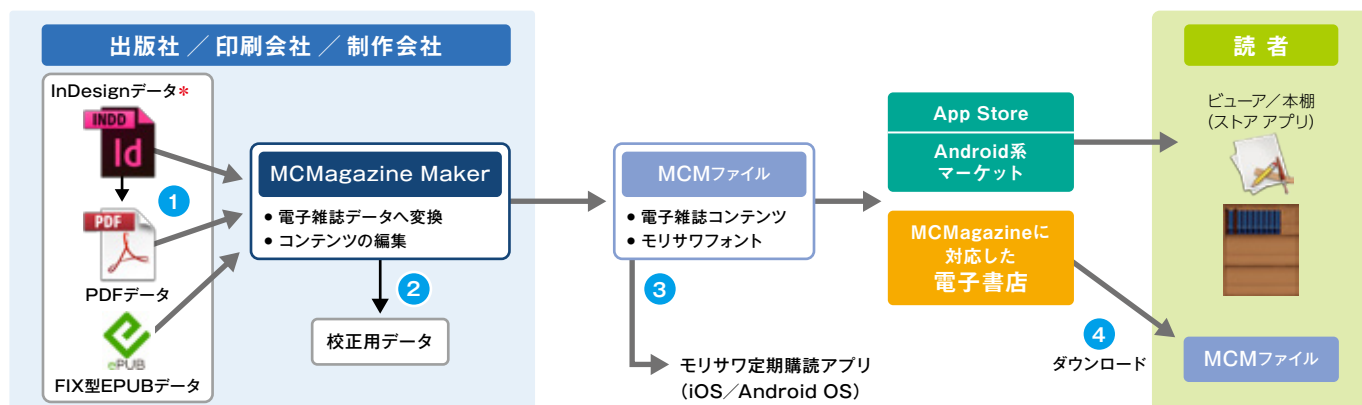

特長 1 読みやすい

専用ビューア画面は、雑誌の誌面全体を表示する「レイアウトイメージ」と、組版機能によるテキスト表示に特化した「テキストウィンドウ」から構成されています。完成された紙の雑誌の世界観をそのままに、紙と同等の読みやすさも実現。また、動画、音声、各種リンクの挿入など、電子雑誌ならではのリッチな機能も充実しており、見る、読む、めくる楽しさを読者に提供します。

▲ レイアウトイメージ

レイアウトイメージは、誌面全体を表示します。動画や音声、ハイパーリンクなどのリッチコンテンツも楽しめます。

▲ テキストウィンドウ

読みたい箇所をタップすると、テキストウィンドウが開きます。文字サイズや、ウィンドウの表示位置、透過率もお好みに合わせて調整できます。

〈ビューア機能一覧〉

レイアウトイメージ

- 見開き表示
- ページサムネイル表示
- ピンチによる拡大・縮小
- テキストエリアのタップでテキストウィンドウ表示
- 画像エリアのタップで最適サイズに拡大表示
- 画像のスライドショー表示
- 動画や音声ファイルの再生
- Webへのハイパーリンク
- HTML表示

テキストウィンドウ

- テキストウィンドウに合わせた高品位な組版
- フォント、文字色、文字サイズ、ルビ、縦中横などの表示
- 透過率の変更
- テキスト検索
- Web検索
- 外部URLへのリンク
- 電話、地図アプリへのリンク

特長 2 使いやすい

Adobe InDesignで作成されたデータを、組版情報を保持したまま直接、電子雑誌データへ変換。使いやすいツールで簡単かつスピーディに電子雑誌コンテンツを制作できます。リッチコンテンツ化、広告挿入といった作業も行えます。