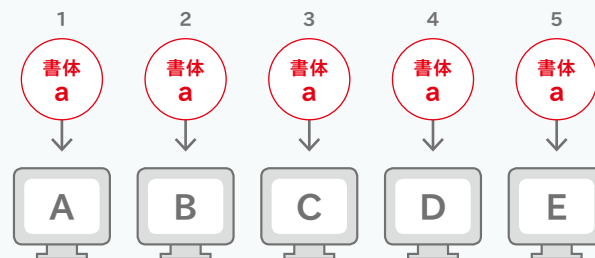

モリサワストア : store.morisawa.co.jp/#product-6

STEP2 : 利用開始

製品に同梱されている用紙を参照し、PCへインストールをしてください。インストール時にお客様のユーザ情報をご登録いただけます。認証手続きを行うため、Webブラウザおよび電子メールの利用できる環境が必須です。

▶ 購入したライセンスの使い方は自由。どの書体を、どのPCに入れてもOKです

たとえば「TypeBank Select Pack 5」の場合、1台のPCに5種類の書体を入れても、5台のPCに1種類の書体を分けて入れてもOKです。購入した5つのライセンスの使い方は自由。いままで以上に幅広く、書体を有効活用できるようになりました。

セレクト例-1 1台のPCに5書体をインストールする

セレクト例-2 5台のPCに1書体をインストールする

▶ 必要な書体数に応じて「Select Pack」を組合せることができます

必要なライセンス(書体)数が6以上の場合は、「TypeBank Select Pack」の2つのラインナップを組合せてご利用いただけます。たとえば、6ライセンスが必要な場合は「5」と「1」、10ライセンスが必要な場合は「5」と「5」の組合せといった具合。ニーズに合わせて「Select Pack」をお選びください。