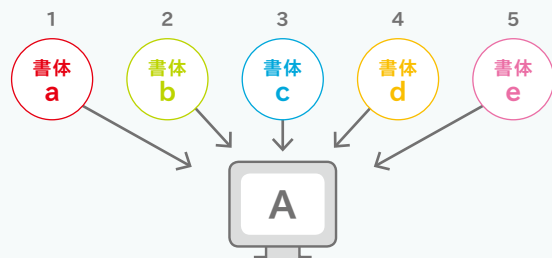

モリサワストア : store.morisawa.co.jp/#product-6

STEP2 : 利用開始

製品に同梱されている用紙を参照し、PCへインストールをしてください。インストール時にお客様のユーザ情報をご登録いただけます。認証手続きを行うため、Webブラウザおよび電子メールの利用できる環境が必須です。

▶ 購入したライセンスの使い方は自由。どの書体を、どのPCに入れてもOKです

たとえば「TypeBank Select Pack 5」の場合、1台のPCに5種類の書体を入れても、5台のPCに1種類の書体を分けて入れてもOKです。購入した5つのライセンスの使い方は自由。いままで以上に幅広く、書体を有効活用できるようになりました。

セレクト例-1 1台のPCに5書体をインストールする

セレクト例-2 5台のPCに1書体をインストールする

▶ 必要な書体数に応じて「Select Pack」を組合せることができます

必要なライセンス(書体)数が6以上の場合は、「TypeBank Select Pack」の2つのラインナップを組合せてご利用いただけます。たとえば、6ライセンスが必要な場合は「5」と「1」、10ライセンスが必要な場合は「5」と「5」の組合せといった具合。ニーズに合わせて「Select Pack」をお選びください。