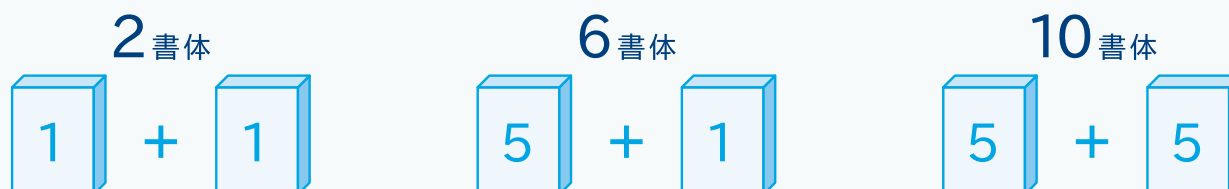

必要な書体数に応じた組合せ例

◎ 以下の書体はセットで1ライセンスとしてカウントします。

【一例】

- 本明朝-L + 本明朝-L 小がな ● 本明朝-L新がな + 本明朝-L 新小がな ● TB明朝 M (Std/Pro)
- Venetian-Book + Venetian-Book Italic + Venetian-Book SC + Venetian-Book Italic OsF + Venetian-Book Vertical

▶ TypeBank Select Packについての詳細は www.typebank.co.jp/select